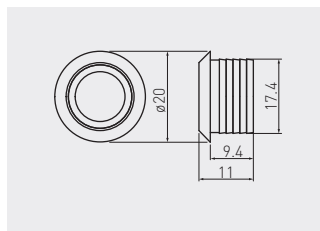

Włącznik dotykowy ściemniający  
Dimmable touch switch  
Выключатель с регулятором яркости

		
AE-WDSB-10DIM	biały / white / белый	tworzywo plastic пластик
AE-WDSC-10DIM	czarny / black / чёрный	

Włącznik dotykowy ściemniający  
Dimmable touch switch  
Выключатель с регулятором яркости

		
AE-WBEZD-NB	chrom chrome хром	tworzywo plastic пластик