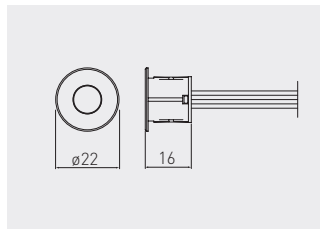

Włącznik dotykowy ściemniający  
Dimmable touch switch  
Выключатель с регулятором яркости

		
AE-WDSB-10DIM	biały / white / белый	tworzywo plastic пластик
AE-WDSC-10DIM	czarny / black / чёрный	

Włącznik dotykowy ściemniający  
Dimmable touch switch  
Выключатель с регулятором яркости

		
AE-WBEZD-NB	chrom chrome хром	tworzywo plastic пластик